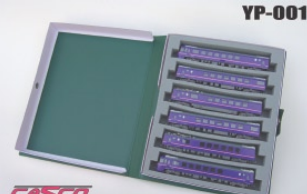

編成で集めた車両や貨車を整理整頓できる必須アイテム!

あらゆる車両や型式に対応出来るように、さまざまな形状のウレタンをご用意しています。目的に応じてご使用ください。また、各社から発表される新型車両にも対応できる新型ウレタンを発表していく予定です。ぜひご期待ください。

製品の特徴

- キャスコの製品ラインナップは車両ケース、収納ウレタン合わせて全54アイテム。数多くのラインナップから、好みの収納スタイルをお選び頂けます。
- 車両ケースには外観が美しく、傷などに強いPP製スリーブが付属します。

YP-001 6用ウレタンセット (ライトグレー) ¥1,155
YP-002 6用ウレタンセット (ダークグレー) ¥1,155
写真は KATO 製車両ケース C に収納 (別売)